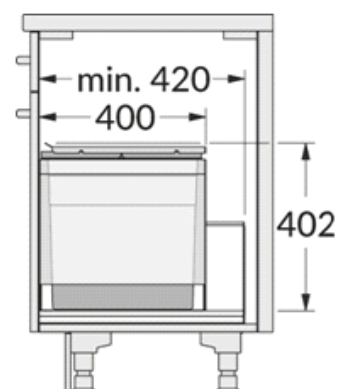

Hailo AS Triple XL 500 18/28

3631581

GTIN: 4007126364357

Pro skřínky šířky 500 mm s čelním výsuvem

INSET

2 KOŠE

46 l

CELKEM

Vhodné pro šířku skříněk (cm)
50

Informace o výrobku

- Zásuvková vložka pro všechny standardní zásuvky (tloušťka bočního panelu 16 až 19 mm)
- Systém se jednoduše nasadí na zásuvku a připevní několika šrouby
- Kovové bočnice koše Triple XL hygienicky kryjí lišty výsuvů

Technické údaje

Varianta vestavby Inset	✓
Šířka skřínky min. (cm)	50
Šířka skřínky max. (cm)	50
Vhodné pro skřínky o šířce (cm)	50
Jmenovitá hloubka zásuvky (mm) ≥	420
Montáž zásuvky	✓
Rozměry výrobku (hxv) (mm)	400 x 402
Rozměry obalu (šxhxv) (mm)	445 x 325 x 520
Počet vnitřních košů	2
Víko	Kovové systémové víko
Objem (l)	1 x 18 + 1 x 28

Celkový objem (l)	46
Barva kovových dílů	tmavě šedá
Barva plastových dílů	tmavě šedá
Hmotnost s obalem (kg)	8,4